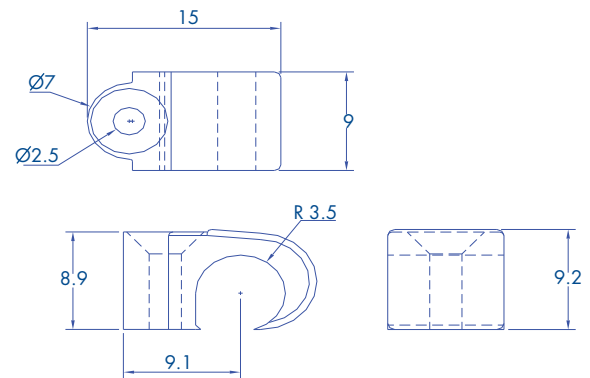

>> SISTEMA DE FIJACIÓN

>> SUJETHOR TC 7-10 Rc

SUJETHOR TC 7-10 Rc

>> Descripción

- Grapas con clavo integrado para sujetar conductores planos y redondos a muros o techos en interiores con TC y exteriores con TC Rc.
- Resistencia a la corrosión, humedad y climas extremos.
- Temperaturas de operación: -10°C a +120°C
- Se instala directamente al muro por medio de clavo de 2.4mm (3/32") x 25,4mm (1") y de 20mm(3/4")x2.5mm (3/32")
- Presentación comercial:
 - Bolsa con 500 piezas
 - Caja con 100 piezas
 - Blister con 20 piezas

>> MEDIDA	CÓDIGO	CÓDIGO BARRAS	PRESENTACIÓN
Tc 7-10 Rc 1"	3103-05301	7501509909953	Bolsa(500 piezas)
Tc 7-10 Rc 1"	3103-00301	7501509905771	Caja(100 piezas)
Tc 7-10 Rc 3/4"	3103-00300	7501509905313	Caja(100 piezas)
Tc 7-10 Rc 3/4"	3103-04300	7501509905641	Blister(20 piezas)