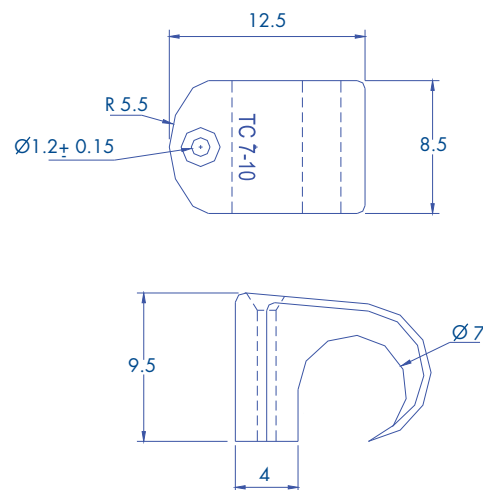

>> SISTEMA DE FIJACIÓN

>> SUJETHOR TC 7-10

>> Descripción

- Grapas con clavo integrado para sujetar conductores planos y redondos a muros o techos en interiores con TC y exteriores con TC Rc.
- Resistencia a la corrosión, humedad y climas extremos.
- Temperaturas de operación: -10°C a +120°C
- Se instala directamente al muro por medio de clavo de 1.5mm (1/16") x 25,4mm (1")
- Presentación comercial:
  - Caja con 100 piezas
  - Blister con 20 piezas

SUJETHOR TC 7-10

| >> COLOR     | CÓDIGO     | CÓDIGO BARRAS | PRESENTACIÓN        |
|--------------|------------|---------------|---------------------|
| Transparente | 3103-00100 | 7501509901988 | Caja (100 piezas)   |
| Transparente | 3103-04000 | 7501509900417 | Blister (20 piezas) |