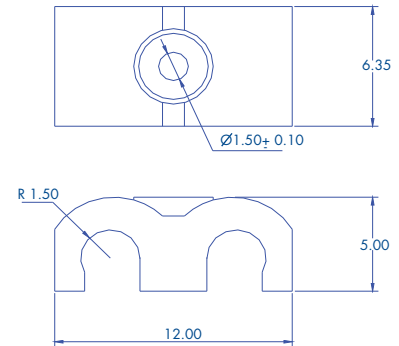

>> SISTEMA DE FIJACIÓN

>> SUJETHOR TDC 4 - 6 DOBLE

>> Descripción

- Grapas con clavo integrado para sujetar conductores planos y redondos a muros o techos en interiores con TC.
- Resistencia a la corrosión, humedad y climas extremos.
- Temperaturas de operación: -10°C a +120°C
- Se instala directamente al muro por medio de clavo de 1.8mm (5/64") x 22.0mm (7/8")
- Presentación comercial:
  - Caja con 100 piezas
  - Blister con 20 piezas

**SUJETHOR TDC 4-6 DOBLE**

>> COLOR	CÓDIGO	CÓDIGO BARRAS	PRESENTACIÓN
Transparente	3401-00100	7501509905788	Caja (100 piezas)
Transparente	3401-00020	7501509905795	Blister (20 piezas)

>> MATERIALES

- Color transparente
- Elaborado con Polipropileno
- Flexibles
- El clavo es de acero galvanizado, resistente a la oxidación