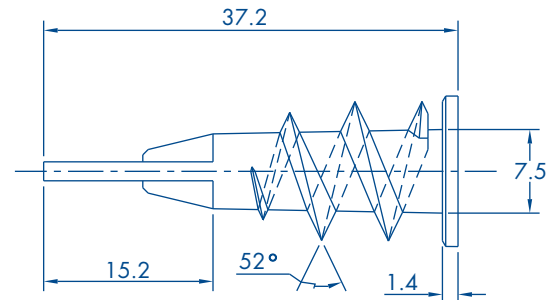

>> SISTEMA DE FIJACIÓN

>> PERFORATHOR TPD

>> Descripción

- Taquete auto-perforable para sujetar y fijar objetos en muros falsos como tablaroca, falso plafón o mampostería.
- No se requiere taladrar el muro
- Taquete auto-perforable
- Ideal para fijar objetos en muros falsos como tablaroca, falso plafón o mampostería
- Capacidad de carga: 5 Kg
- Resistencia a la extracción: 5 Kg
- Temperatura de operación -40°C a + 80°C
- Recomendaciones:
Tornillo Thorsman recomendado No 10 x 1 ½" (38mm)
- Presentación comercial:

- Caja con 100 piezas
- Blister con 20 piezas
- Bolsa con 500 piezas

PERFORATHOR TPD

>> COLOR	CÓDIGO	CÓDIGO BARRAS	PRESENTACIÓN
Blanco	1301-01100	7501509905726	Caja (100 piezas)
Blanco	1301-04000	7501509905733	Blister (20 piezas)
Blanco	1301-01500	7501509909861	Bolsa (500 piezas)